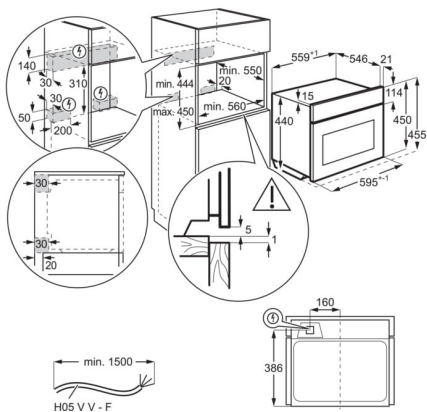

Technická specifikace

Typ výrobku	Vestavná pečicí trouba
Systém tepelné úpravy	Integrovaný mikrovlnný
Čištění trouby	Hladký smalt
Prostor pro instalaci VxŠxH (mm)	450x560x550
Vnitřní objem (l)	42
Max. příkon (W)	2100
Požad. jištění (A)	16
Napájecí napětí (V)	220-240
Přívodní kabel	1.5 m se zakončením
Barva	Bílá
Třída energetické účinnosti	Ne
Funkce trouby	Rozmrazování, Grill High + Microwave, Gril, Světlo, Liquids + Microwave, Melting, Mikrovlnné pečení, Popcorn, Ohřev a mikrovlnné pečení
Hlučnost (dB)	52
Přívodní kabel	1.5 m se zakončením
Plocha největšího plechu (cm²)	1188
Výbava trouby - rošty	No
Výbava trouby - plechy	Ne
Hmotnost (kg)	34.8
EAN kód produktu	7332543844975

PSGBOV180DE0000H