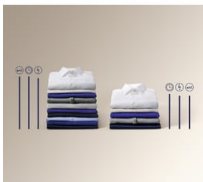

Specifikace a benefity

Péče na míru v kratším čase

Technologie SensiCare přizpůsobuje délku pracovního cyklu aktuální náplni. Vaše oděvy se nebudou prát nadměrně dlouho, zachovají si svůj vzhled a hebkost. Pro úsporu času, vody a elektrické energie.

- Náplň prádla: 6 kg
- Rychlost odstředování: 1200 ot./min.
- Program pro hedvábí
- Prací programy: Eco 40-60, bavlna, syntetika, jemné prádlo, rychlý 14 minut, máchání, odstřed./vypouštění, antialergický program s párou, dětský, hedvábí, vlna, sport, outdoor, džínovina
- Kontrola vyvažování náplně v bubnu
- Technologie Fuzzy Logic, reaguje na množství náplně
- Funkce odložený start
- Protipěnový systém
- Invertorový motor, 10 let záruka
- Dětský bezpečnostní zámek
- Nožičky: 4 nastavitelné nožky
- Ochrana proti vytopení