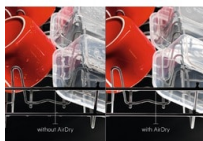

Křehké sklo v bezpečí

I extra výkonné myčky nádobí umí poskytnout sklu jemnou péči. Držáky SoftGrip v horním koši drží sklenice šetrně, a přitom bezpečně na svém místě. Gumové hroty SoftSpikes zabraňují jejich poškrábání nebo poškození.

Specifikace a benefity

Automatické otevření dvířek AirDry

Technologie AirDry díky cirkulaci vzduchu zajišťuje efektivnější sušení a zároveň minimalizuje spotřebu energie. Dvířka myčky se před koncem sušicího cyklu pootevrou o 10 centimetrů, aby mohl dovnitř proudit vzduch, který nádobí dosuší. Už žádné zaschlé kapky.

Nastavitelný prostor a pohodlné mytí se zásuvkou MaxiFlex

Do zásuvky MaxiFlex snadno naskládáte příbory a náčiní různých tvarů a velikostí. Flexibilní dělicí příčky a maximální hloubka se přizpůsobí každé náplni. Vše, co během vaření použijete, tak umyjete najednou.

Dvojitě sprchovací rameno je účinné v každém koutě

Dvě sprchovací ramena zajišťují maximální pokrytí vnitřního prostoru myčky vodou. Rotující ostřikovače posílají proudy vody do všech rohů dolního i horního koše. Na dokonalé výsledky mytí nádobí se tak můžete spolehnout.