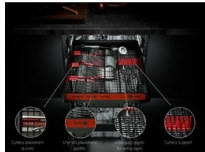

Flexibilní uložení. Účinné mytí

Zásuvka MaxiFlex pojme všechny druhy náčiní. Od několika sad příborů po náčiní nadměrné velikosti. Flexibilní dělicí příčky umožňují úpravu každé náplně. Ploché náčiní se uloží odděleně od velkých kusů a přidaná hloubka zvyšuje kapacitu každého cyklu. Maximálně účinné a pohodlné mytí.

Specifikace a benefity

Nastavitelná zásuvka MaxiFlex pro pohodlné mytí

Zásuvka MaxiFlex je navržena pro příbory a náčiní rozmanitých velikostí a tvarů. Díky flexibilním dělicím příčkám a přidané hloubce si ji lehce přizpůsobíte podle potřeby. Snadno pojme a umyje většinu nádobí najednou, i když jde o náčiní jako jsou vařečky, naběračky nebo šlehačí metly.

- Instalace: Volně stojící spotřebič
- Plně nerezová úprava: panel, dveře, lišty, boky
- Nerezová úprava pro dveře, panel a sokl
- Kapacita mytí: 14
- Spotřeba vody a energie: 10.5 l, 0.832 kWh
- Šetrná funkce pro sklo
- 5 programů, 4 teplot(y)
- Mycí programy: 30 minut 60 °C, AutoSense 45-70 °C, ECO, sklo 45 °C, intenzivní 70 °C
- Systém ProWater s doplňkovým horním ostříkovacím ramenem
- Systém sušení: AirDry
- Panel s textem a symboly
- Funkce odloženého startu 1-24 hodin
- Vodní senzor detekuje úroveň zašpinění vody a upravuje spotřebu vody
- Indikátor doplnění soli
- Indikace funkcí: zpožděný start 1-24h, otevření dveří, fáze sušení, konec, vybraný program, indikátor pro leštadlo, fáze oplachování, sůl, úspora času, fáze mytí, XtraDry
- Výškově nastavitelný horní košík, dokonce i při plném naložení
- Horní košík má skládací poličky na šálky, plastové barevné madlo
- Dolní košík má 4 foldable plate racks, Plastic coloured handle