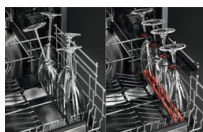

Specifikace a benefity

Každá sklenice v dokonale chráněné poloze

Držák GlassHolder v myčkách nádobí AEG zajišťuje úplnou ochranu pro veškeré vaše skleněné nádobí. Dolní koš je vybaven držáky SoftGrips a podpěrami SoftSpikes®, které jsou speciálně navrženy tak, aby sklenice držely na místě. Během každého programu se tím předchází poškození nádobí.

- Instalace: Vestavná, plně integrovaná (skrytý ovládací panel)
- Myčka pro instalaci ve výšce
- Kapacita mytí: 13
- 7 programů, 4 teplot(y)
- Mycí programy: 160 minut, 60 minut, 90 minut, AutoSense, ECO, MachineCare, rychlý 30minutový program
- Systém sušení: AirDry
- Funkce odloženého startu 1-24 hodin
- Vodní senzor detekuje úroveň zašpinění vody a upravuje spotřebu vody
- Indikátor doplnění soli
- Indikace funkcí: světelný bod na podlaze, dvoubarevný, budík, zpožděný start 1-24h, fáze sušení, GlassCare, Machine Care, vybraný program, indikátor pro leštidlo, sůl, XtraPower - extra silný
- Výškově nastavitelný horní košík, dokonce i při plném naložení
- Horní košík má skládací poličky na šálky, plastové madlo
- Dolní košík má 2 foldable tines, GlassHolder, Plastic handle

Kontrola stavu letným pohledem s funkcí Beam on Floor

Vestavná myčka nádobí nabízí chytrý způsob, jak vás neustále informovat o stavu mycího programu. V průběhu mytí promítá na podlahu červený světelný paprsek. Když je nádobí umyté, barva se změní na zelenou.

Koš QuickLift přizpůsobí svou výšku tak, jak je to pohodlné vám

Horní koš je vybaven funkcí QuickLift. Díky této funkci můžete snadno upravit výšku horního koše podle vašich potřeb, a to i při plné zátěži.